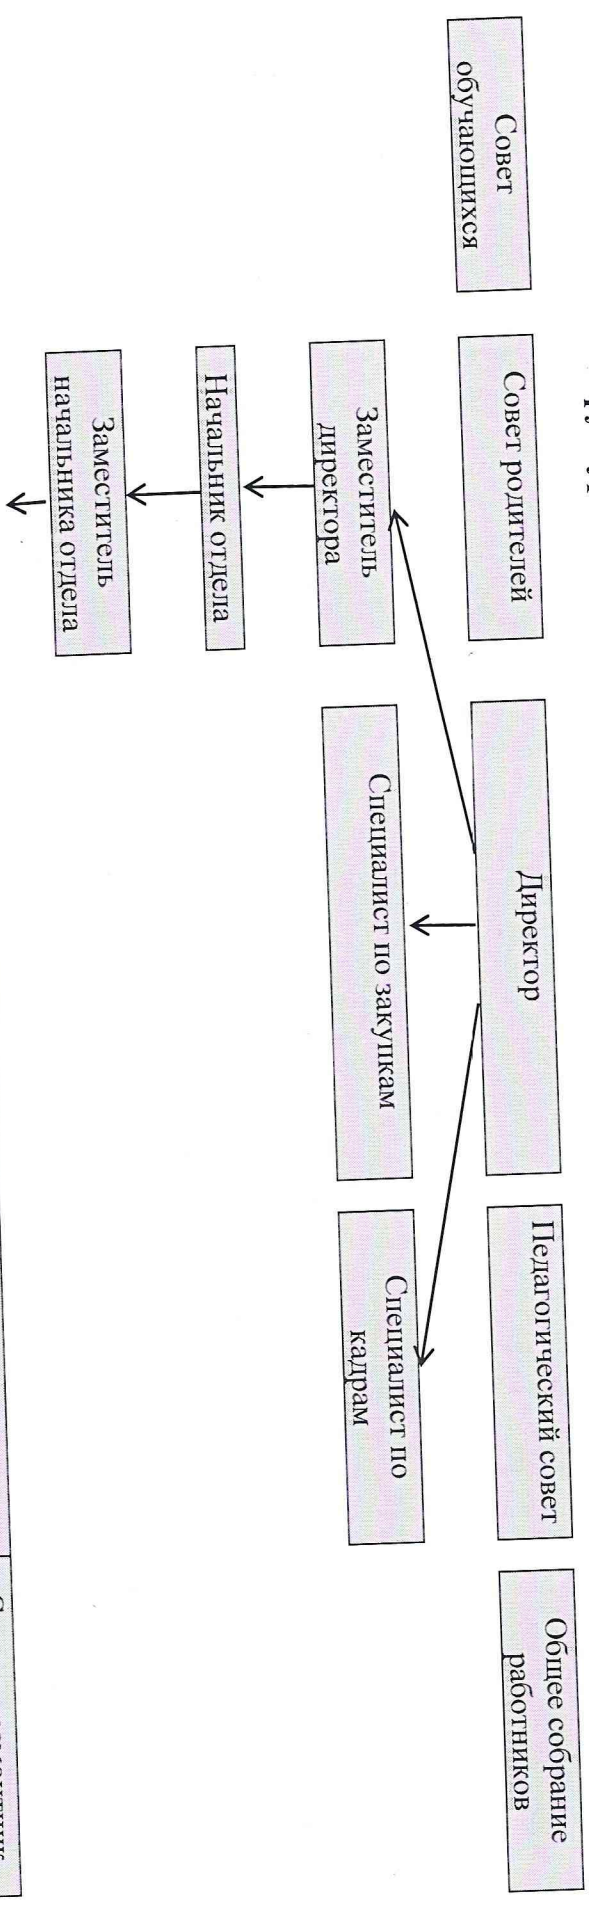

Структура и органы управления МБУ ДО «СШ по лыжным видам спорта «Метеор»

Инструктор-методист	Тренер-преподаватель	Специалист по подготовке спортивного инвентаря	Заведующий складом	Слесарь-ремонтник	
Ремонтировщик плоскостных сооружений	Уборщик служебных помещений	Администратор	Электромонтер по ремонту и обслуживанию электрооборудования	Уборщик территорий	Кладовщик